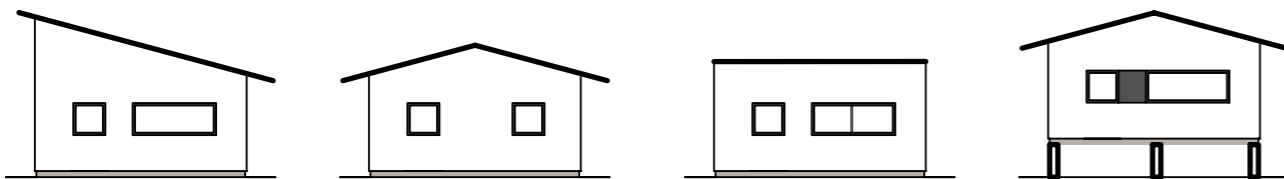

Zero - 1NP 127,10 m²

Legenda

- Technologické vybavení
- Zařizovací předměty
- Izolovaná obálka
- Nosná konstrukce

- M Myčka nádobí
- * Lednice
- T Trouby
- AV Audio-video systém

- P Pračka
- S Sušička
- C Centrální větrací přístroj s rekuperací tepla
- K Teplovodní krb

- R Rozdělovač podlahového topení
- E Elektrický rozvaděč
- F Střídač FVE
- FT Fototermitické kolektory
- AB Alfa-box

Obálka - varianty tvarů

Alfadome - Zero