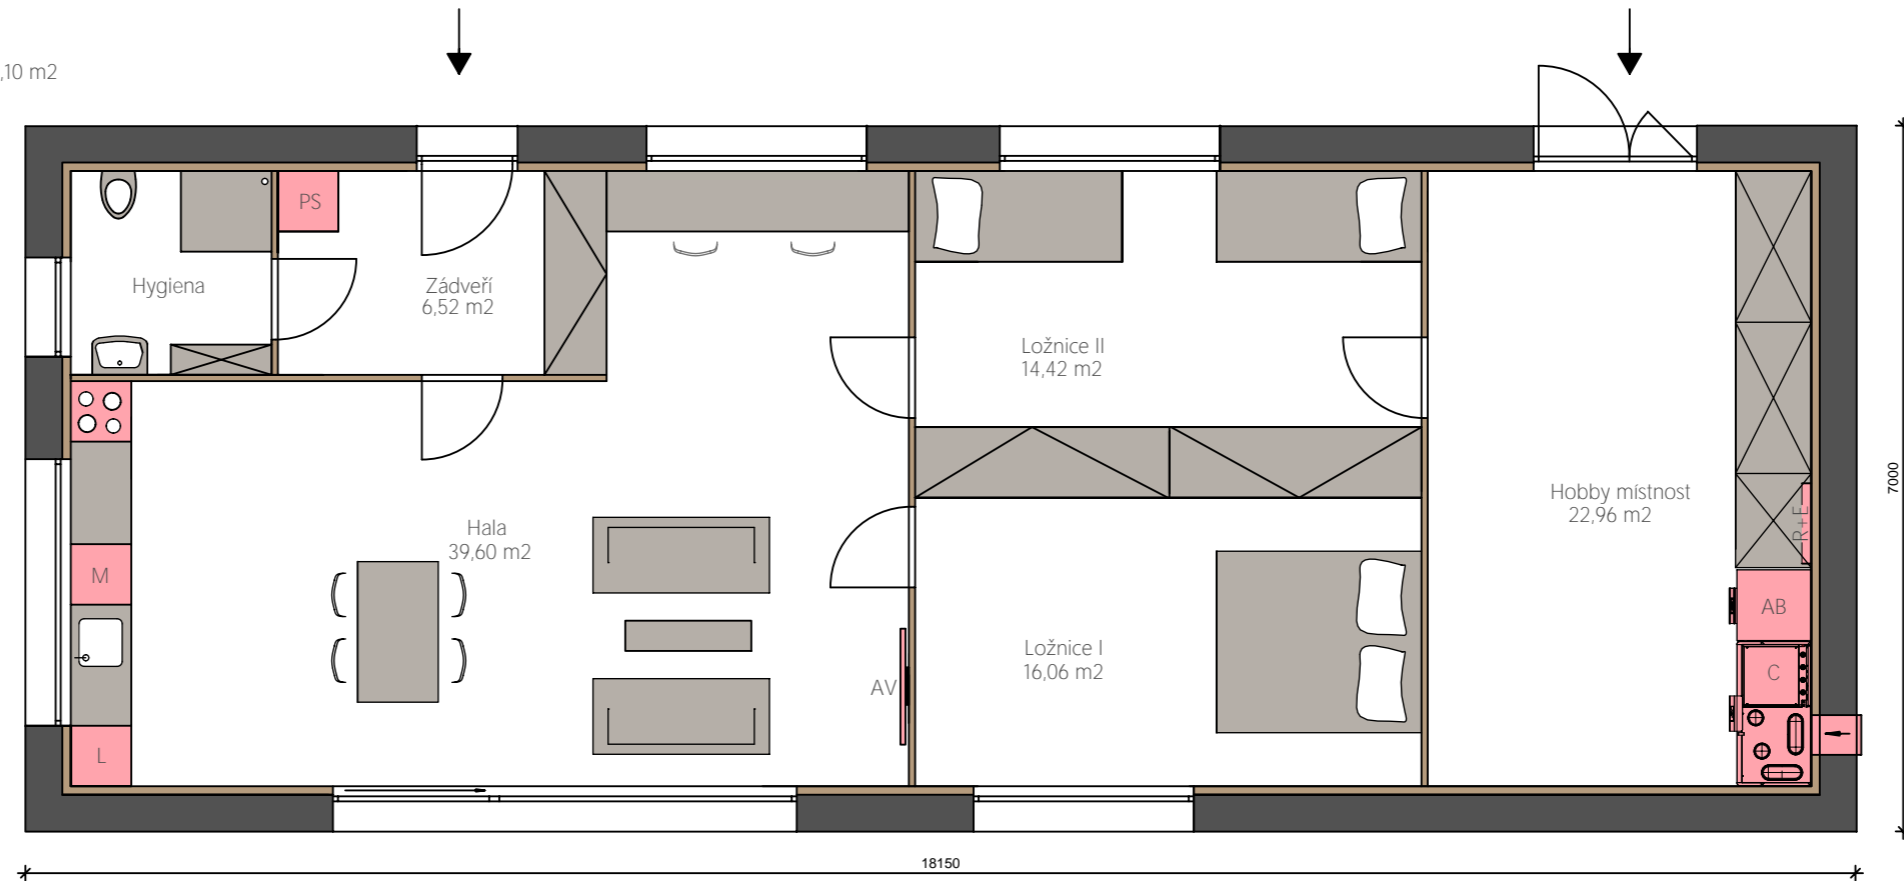

Zero - 1NP 127,10 m²

Legenda

- Technologické vybavení
- Zařizovací předměty
- Izolovaná obálka
- Nosná konstrukce

- M Myčka nádobí
- * Lednice
- T Trouby
- AV Audio-video systém

- P Pračka
- S Sušička
- C Centrální větrací přístroj s rekuperací tepla
- K Teplovodní krb

- R Rozdělovač podlahového topení
- E Elektrický rozvaděč
- F Střídač FVE
- FT Fototermitické kolektory
- AB Alfa-box

Obálka - varianty tvarů

Alfadome - Zero